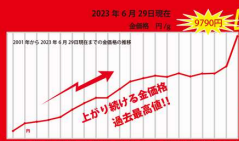

# 今

がチャンス!

22年前の9倍です!

古い金フレームの眼鏡が...

地金買い取りで

新しい眼鏡フレームと 眼病対策レンズを  
買取価格と同じ価格で購入!

使わなくなったジュエリーを

地金買い取りで

現金買取にして  
有意義にご使用!

本物かしら...?

...ヨシダで鑑定士が  
その場で無料査定します。

査定時間は  
5分前後

写真はイメージです

ご購入いただけたらその場で  
現金買取いたします。

## 地金買取大好評です!

22年前の9倍です!

「ジュエリーをいつか整理したい」  
そう考えておられる方に朗報です。  
世界的な不安から金価格が  
史上最高値となりました。

査定は無料、残しておきたい品はリフォームや 無料クリーニングも  
致します。ぜひ ご相談にお越しくたさいませ。

- ☆金質が分からない方は無料で鑑定致します。お気軽にご相談ください。
- ☆引き取り価格は品質・重量・金相場等によって異なりますのでご相談ください。
- ☆印鑑と身分証明書（免許証・保険証等）をご持参ください。